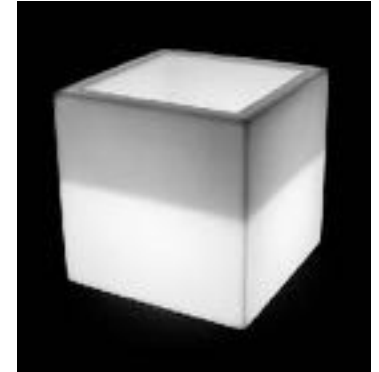

**SPUMANTIERA
LUMINOSA SLIDE**

SPUMANTIERA IN PLEXI

Dim. cm. 40x29 h. 23